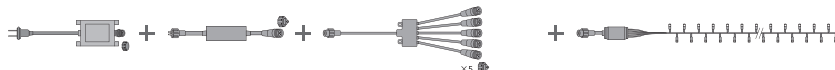

流れ
点灯

AC-DC変換器NH
SJ-NH603D対応

イルミネーション・セット・コレクション

Outdoor Trees

屋外 光の滝

Collection. 6

滝の流れを表現するLEDセット

5分岐コードを使用してドレープ状に配置します。

■ セットの基本構成

電源パーツ

AC-ACアダプタ
PAD-60VA-A

制御パーツ

AC-DC変換器NH
SJ-NH603D

分岐・延長パーツ

5分岐コードNH
SJ-NH06-B05 (同期点滅型)

点灯パーツ