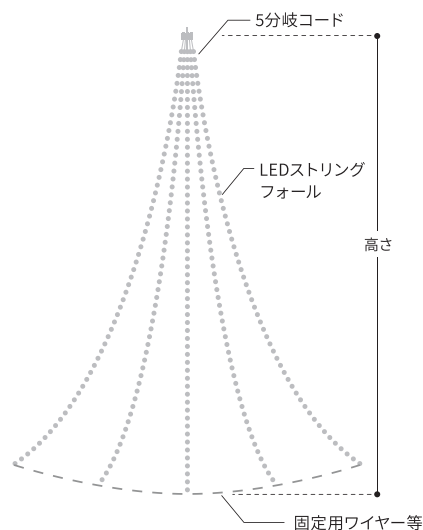

■ セットの基本構成

電源パーツ

AC-ACアダプタ
PAD-60VA-A

制御パーツ

AC-DC変換器NH
SJ-NH603D

分岐・延長パーツ

5分岐コードNH
SJ-NH06-B05 (同期点滅型)

点灯パーツ

LEDストリングフォール
SJ-S05-□□□□

電源パーツ + 制御パーツ

AC-DCアダプタ PAD-80W-A(¥12,000) でも可

■ 必要なストリングの長さ(目安)・部品数

高さ	長さ合計 (m)	LED数	PAD-60VA-A (¥9,900)	SJ-NH603D (¥9,000)	SJ-NH06-L50-3P (¥5,200)	SJ-NH06-Y12-3P (¥3,300)	SJ-NH06-B05 (¥8,500)	SJ-S05-05□□□□ (単色) (¥9,900)	標準販売価格 合計
5m	25	240	1	1	1	0	1	5	¥82,100
	50	480	1	1	1	1	2	10	¥143,400
	75	720	2	2	2	2	4	20	¥286,800
高さ	長さ合計 (m)	LED数	PAD-60VA-A (¥9,900)	SJ-NH603D (¥9,000)	SJ-NH06-L100-3P (¥9,300)	SJ-NH06-Y12-3P (¥3,300)	SJ-NH06-B05 (¥8,500)	SJ-S05-10□□□□ (単色) (¥18,500)	標準販売価格 合計
10m	50	480	1	1	1	0	1	5	¥129,200
	100	960	2	2	2	0	2	10	¥258,400
	200	1920	4	4	4	0	4	20	¥516,800