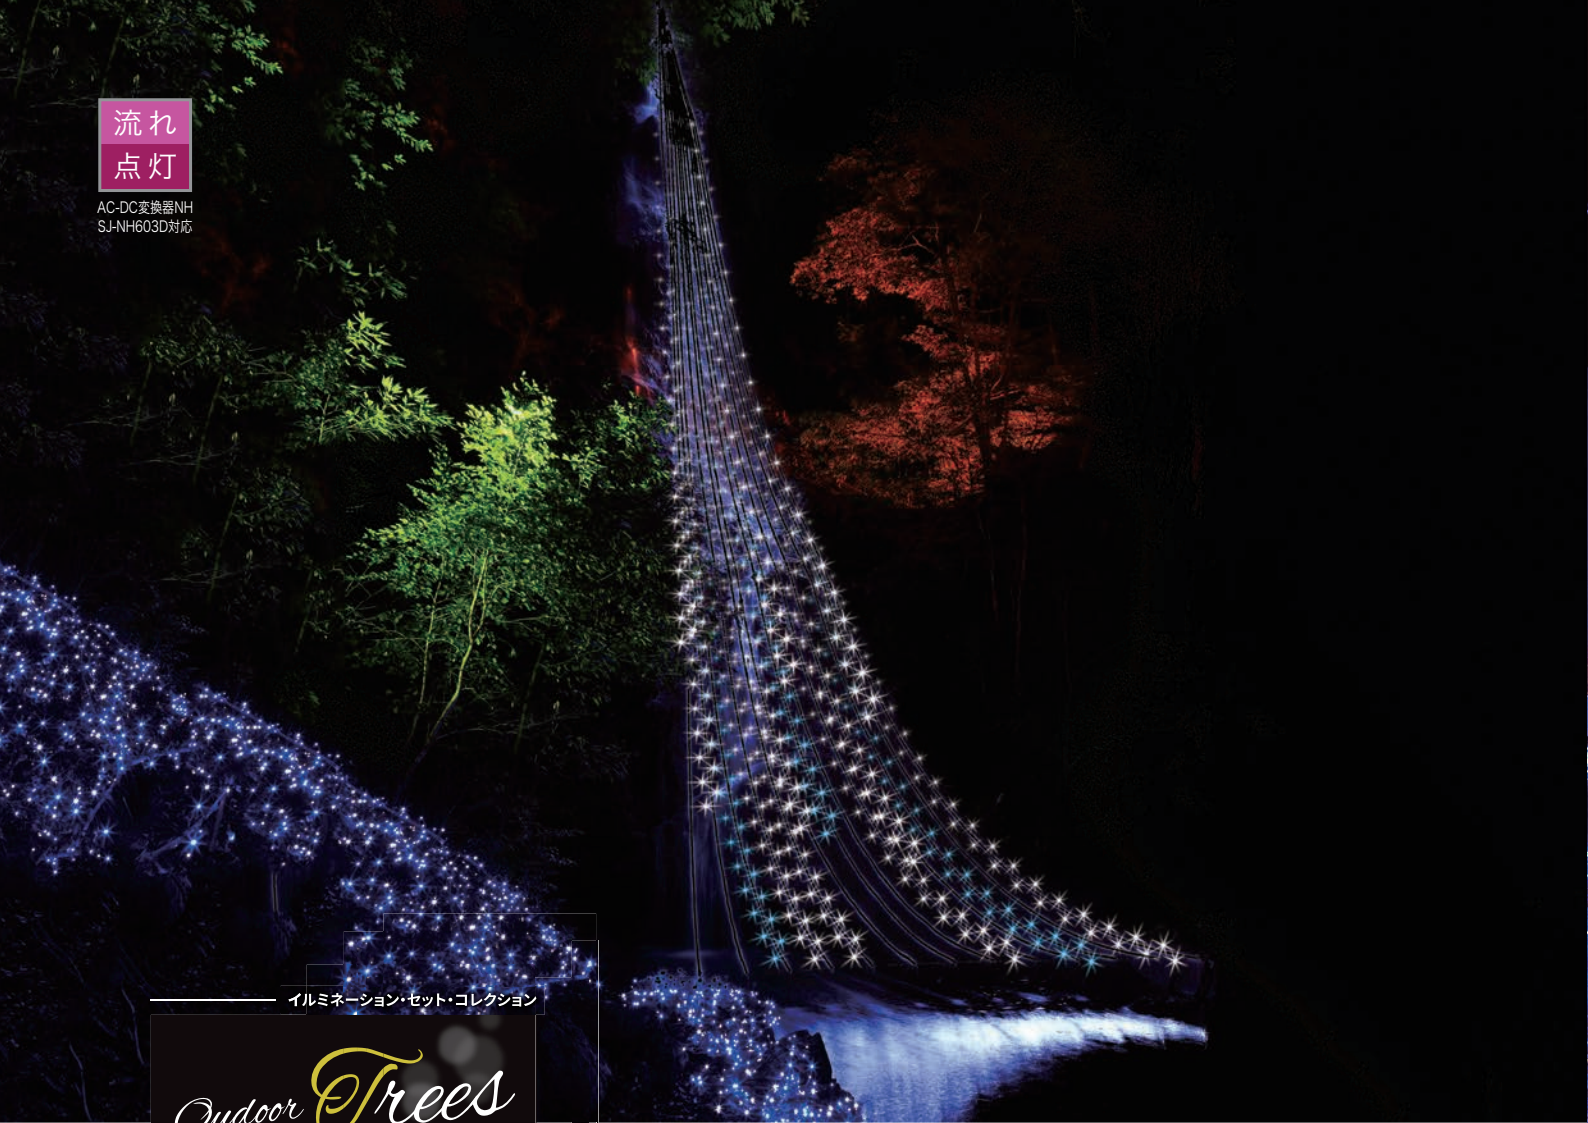

流れ
点灯

AC-DC変換器NH
SJ-NH603D対応

イルミネーション・セット・コレクション

Outdoor Trees

屋外 光の滝

Collection. 6

滝の流れを表現するLEDセット

5分岐コードを使用してドレープ状に配置します。